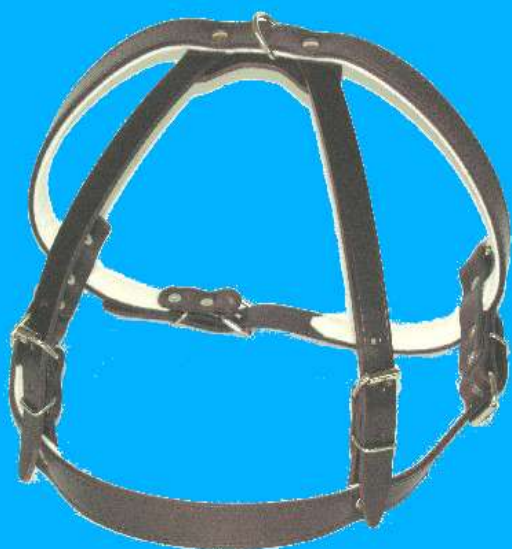

„Kej”

Produkcja Galanterii Skórzanej

Szelki dla psa

Geschirr

Szelki Nr 1 35 – 43 cm

Szelki Nr 2 37 – 45 cm

Szelki Nr 3 47 – 55 cm

Szelki Nr 4 57 – 65 cm

Szelki Nr 5 66 – 74 cm

Szelki Nr 6 75 – 85 cm

Szelki Nr 7 80 – 90 cm

Szelki Nr 8 90 – 100 cm

Dostępne kolory:

Natura, Czarny, Czerwony, Brązowy

Verfügbar Farben:

Natür, Schwarz, Rot, Braun